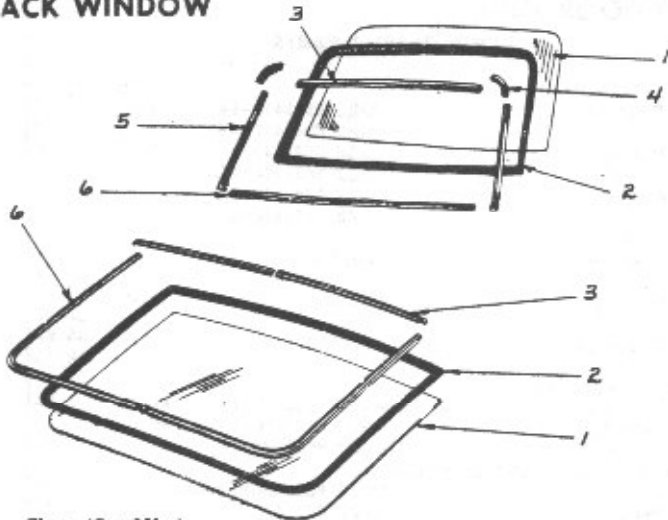

ACK WINDOW

Glass (Car Mfr.)				
Fastback	T	C5ZZ 6342006B	2.3	111.00
Hardtop	C	C5ZZ 6542006A	1.3	49.85
	T	C5ZZ 6542006B		55.75
Glass (Glass Co.)				
Fastback	T	B3332	2.3	100.90
Hardtop	C	B3299	1.3	45.30
	T			50.70
Weatherstrip				
Fastback		C5ZZ 6342084A		8.00
Hardtop		C5ZZ 6542084A		8.00
Frame, Upper				
Fastback		C5ZZ 6342220A	**1.5	10.70
Hardtop		C5ZZ 6542220A	**1.5	10.70
		(#w/Roof Removed.)		
Moulding, Reveal				
Top	Fastback	C5ZZ 6342430-1A		2.25
	Hardtop	C5ZZ 6542430A	.2	3.15
Corner	Hardtop	C5ZZ 6542376A		.71
Side	Hardtop	C5ZZ 6542492-3A	.2	1.55
Lower	Fastback	C5ZZ 6342404-5A		3.82
	Hardtop	C5ZZ 6542404A	.2	3.35
Moulding, Garnish				
Upper	Fastback	C5ZZ 6342410A-B		3.40

QUARTER PANEL, Cont'd.

2. Extension, Upper Rear		C5ZZ 6527702-3A	*.3	7.20
3. Extension, Lower Rear		C5ZZ 6528058-9A		3.50
4. Pillar Assy., Lock				
Fastback		C5ZZ 6328160-1A	#	5.65
H. T. & Conv.		C5ZZ 6528160-1A	#	5.50
		(*4.0, exc. w/Quarter Removed	*2.0)	
5. Reinf., Lock Side				
Fastback		C5ZZ 6328200-1A	*1.0	3.65
H. T. & Conv.		C5ZZ 6528200-1A	*1.0	3.55
6. Panel, Regulator				
Hardtop		C5ZZ 6527870-1A	*2.0	10.15
Convertible		C5ZZ 7627870-1A	*2.0	11.90
Panel, Wheelhouse				
7. Inner		C5ZZ 6527886-7B	*1.5	13.05
8. Outer		C5ZZ 6527894-5A	*1.5	12.70
Reinf., Wheelhouse Inner				
Convertible		C5ZZ 7627798-9A		2.75